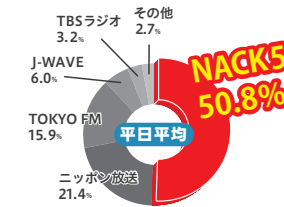

1都3県 M1F1 クルマの中の聴取率

1位!

1都3県 男女20～34歳 6:00～24:00 クルマの中 平日・週平均 聴取率

M1F1 (男女20～34歳)

1都3県 M2F2 クルマの中の聴取率

1位!

1都3県 男女35～49歳 6:00～24:00 クルマの中 平日・週平均 聴取率

M2F2 (男女35～49歳)

1都3県 M1F1&M2F2 クルマの中のシェア率

1位!

1都3県 男女20～34歳 / 35～49歳 6:00～24:00 クルマの中 平日・週平均 占拠率

M1F1 (男女20～34歳)

M2F2 (男女35～49歳)

埼玉県

ラジオといえばNACK5

M1F1&M2F2ともに聴取率は圧倒的!

1位!

埼玉エリア 男女20～34歳 / 35～49歳 6:00～24:00 平日・週平均 聴取率

M1F1 (男女20～34歳)

M2F2 (男女35～49歳)

絶大な支持!

M1F1&M2F2 シェア率はダントツで

1位!

埼玉エリア 男女20～34歳 / 35～49歳 6:00～24:00 平日・週平均 占拠率

M1F1 (男女20～34歳)

M2F2 (男女35～49歳)

株式会社 FM NACK5

3700万人のエリア人口

NACK5は首都圏を効率的にカバーしています。

2023年4月度 首都圏ラジオ 個人聴取率調査

- ①調査期間 2023年4月17日(月)～2023年4月23日(日)
- ②調査地域 1都3県全域(埼玉県、千葉県、東京都、神奈川県)
- ③調査方法 インターネット調査
- ④調査対象 上記地域に居住する12～69才の男女個人(※中学生は保護者の代理回答にて実施)
- ⑤標本人数 5,000人
- ⑥標本抽出方法 インターネットリサーチパネルにより無作為にメールを送信して調査依頼