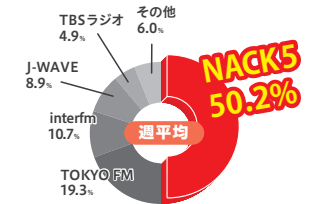

1都3県 M1F1 クルマの中の聴取率

1位!

1都3県 男女20～34歳 6:00～24:00 クルマの中 平日・週平均 聴取率

M1F1 (男女20～34歳)

1都3県 M2F2 クルマの中の聴取率

1位!

1都3県 男女35～49歳 6:00～24:00 クルマの中 平日・週平均 聴取率

M2F2 (男女35～49歳)

1都3県 M1F1&M2F2 クルマの中のシェア率

1位!

1都3県 男女20～34歳 / 35～49歳 6:00～24:00 クルマの中 平日・週平均 占拠率

M1F1 (男女20～34歳)

M2F2 (男女35～49歳)

埼玉県

ラジオといえばNACK5

M1F1&M2F2ともに聴取率は圧倒的!

1位!

埼玉エリア 男女20～34歳 / 35～49歳 6:00～24:00 平日・週平均 聴取率

M1F1 (男女20～34歳)

M2F2 (男女35～49歳)

絶大な支持!

M1F1&M2F2 シェア率はダントツで

1位!

埼玉エリア 男女20～34歳 / 35～49歳 6:00～24:00 平日・週平均 占拠率

M1F1 (男女20～34歳)

M2F2 (男女35～49歳)

株式会社 FM NACK5

3700万人のエリア人口

NACK5は首都圏を効率的にカバーしています。

2023年4月度 首都圏ラジオ 個人聴取率調査

- ①調査期間 2023年4月17日(月)～2023年4月23日(日)
- ②調査地域 1都3県全域(埼玉県、千葉県、東京都、神奈川県)
- ③調査方法 インターネット調査
- ④調査対象 上記地域に居住する12～69才の男女個人(※中学生は保護者の代理回答にて実施)
- ⑤標本人数 5,000人
- ⑥標本抽出方法 インターネットリサーチパネルにより無作為にメールを送信して調査依頼