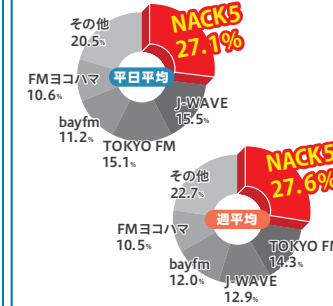

1都3県 聴取率 **1位!** の番組! 調査期間での放送時間を表記 同時間帯聴取率比較 同率含む

Good Luck! Morning!	月~木曜日 06:00~09:00 M1F1/M2F2 1位	sajiのみぞ知る世界	土曜日 21:00~21:30 M1F1 1位
Smile SUMMIT	月~木曜日 09:00~12:30 M1F1/M2F2 1位	スギテツのGRAND NACK5 RAILROAD	日曜日 05:00~06:00 M1F1/M2F2 1位
Good Luck! Morning! -Friday- FUNKY FRIDAY	金曜日 06:00~09:00 M2F2 1位	はんざき畑	日曜日 06:00~06:30 M2F2 1位
ヒャダイン Up Your Life	金曜日 09:00~17:55 M1F1/M2F2 1位	森田健作 青春もぎたて朝一番!	日曜日 06:30~07:00 M2F2 1位
BEAT SHUFFLE	金曜日 18:00~19:00 M2F2 1位	松岡昌宏の彩り埼先端	日曜日 07:00~08:00 M1F1 1位
Raise on Saturday ~どうする! 土曜日!!	土曜日 19:00~20:30 M2F2 1位	服部幸應 WELL TASTE	日曜日 12:00~12:55 M1F1/M2F2 1位
Saturday Morning Radio おびハピ!	土曜日 05:00~08:00 M1F1/M2F2 1位	SUNDAY LIONS	日曜日 12:55~17:00 M1F1/M2F2 1位
Best Hit USA	土曜日 08:00~12:00 M1F1/M2F2 1位	カメレオンパーティー	日曜日 17:00~21:00 M2F2 1位
HITS! THE TOWN	土曜日 12:00~12:55 M1F1/M2F2 1位	鈴木雅之 FUNKY BROADWAY	日曜日 22:00~22:30 M1F1 1位
N-FIELD	土曜日 12:55~17:55 M1F1/M2F2 1位	generock by yoko yazawa	日曜日 22:30~23:00 M1F1 1位
	土曜日 18:00~21:00 M2F2 1位	橋爪ももの生乾き放送	日曜日 23:30~24:00 M1F1 1位

1都3県 M1F1 クルマの中の聴取率

1位!

1都3県 男女20～34歳 6:00～24:00 クルマの中 平日・週平均 聴取率

M1F1 (男女20～34歳)

1都3県 M2F2 クルマの中の聴取率

1位!

1都3県 男女35～49歳 6:00～24:00 クルマの中 平日・週平均 聴取率

M2F2 (男女35～49歳)

1都3県 M1F1&M2F2 クルマの中のシェア率

1位!

1都3県 男女20～34歳 / 35～49歳 6:00～24:00 クルマの中 平日・週平均 占拠率

M1F1 (男女20～34歳)

M2F2 (男女35～49歳)

埼玉県

ラジオといえばNACK5

M1F1&M2F2ともに聴取率は圧倒的!

1位!

埼玉エリア 男女20～34歳 / 35～49歳 6:00～24:00 平日・週平均 聴取率

M1F1 (男女20～34歳)

M2F2 (男女35～49歳)

絶大な支持!

M1F1&M2F2 シェア率はダントツで

1位!

埼玉エリア 男女20～34歳 / 35～49歳 6:00～24:00 平日・週平均 占拠率