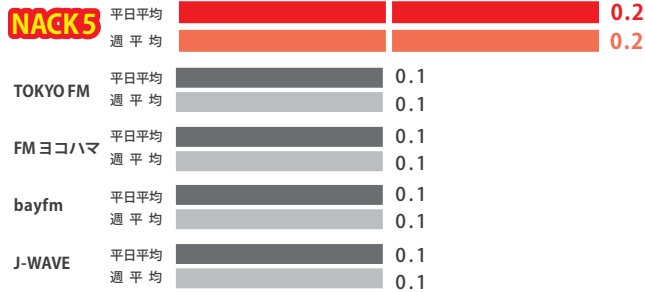

平日平均 12~69歳
M1F1&M2F2

首都圏

FM NACK5は2023年4月度のビデオリサーチ個人聴取率調査(4月17日~23日)において、オールターゲットである12~69歳の平日平均及びM1F1&M2F2の平日平均・週平均で、AM・FM全局中、1位(同率含む)を獲得しました。

同率を含めて

NACK5は
おかげさまで
35周年

1都3県 12~69歳 クルマの中の聴取率 1位!		1都3県 男女12~69歳 06:00~24:00 平日・週平均 聴取率
NACK5	平日平均 0.4 週平均 0.3	
TOKYO FM	平日平均 0.2 週平均 0.2	
FMヨコハマ	平日平均 0.2 週平均 0.2	
J-WAVE	平日平均 0.1 週平均 0.1	

1都3県 聴取率 **1位!** の番組! 調査期間での放送時間を表記 同時間帯聴取率比較 同率含む

Good Luck! Morning!	月~木曜日 06:00~09:00 M1F1/M2F2 1位	sajiのみぞ知る世界	土曜日 21:00~21:30 M1F1 1位
Smile SUMMIT	月~木曜日 09:00~12:30 M1F1/M2F2 1位	スギテツのGRAND NACK5 RAILROAD	日曜日 05:00~06:00 M1F1/M2F2 1位
Good Luck! Morning! -Friday- FUNKY FRIDAY	金曜日 06:00~09:00 M2F2 1位	はんざき畑	日曜日 06:00~06:30 M2F2 1位
ヒャダイン Up Your Life	金曜日 09:00~17:55 M1F1/M2F2 1位	森田健作 青春もぎたて朝一番!	日曜日 06:30~07:00 M2F2 1位
BEAT SHUFFLE	金曜日 18:00~19:00 M2F2 1位	松岡昌宏の彩り埼先端	日曜日 07:00~08:00 M1F1 1位
Raise on Saturday ~どうする! 土曜日!!	土曜日 19:00~20:30 M2F2 1位	服部幸應 WELL TASTE	日曜日 12:00~12:55 M1F1/M2F2 1位
Saturday Morning Radio おびハピ!	土曜日 05:00~08:00 M1F1/M2F2 1位	SUNDAY LIONS	日曜日 12:55~17:00 M1F1/M2F2 1位
Best Hit USA	土曜日 08:00~12:00 M1F1/M2F2 1位	カメレオンパーティー	日曜日 17:00~21:00 M2F2 1位
HITS! THE TOWN	土曜日 12:00~12:55 M1F1/M2F2 1位	鈴木雅之 FUNKY BROADWAY	日曜日 22:00~22:30 M1F1 1位
N-FIELD	土曜日 12:55~17:55 M1F1/M2F2 1位	generock by yoko yazawa	日曜日 22:30~23:00 M1F1 1位
	土曜日 18:00~21:00 M2F2 1位	橋爪ももの生乾き放送	日曜日 23:30~24:00 M1F1 1位

1都3県 M1F1 クルマの中の聴取率

1位!

1都3県 男女20～34歳 6:00～24:00 クルマの中 平日・週平均 聴取率

M1F1 (男女20～34歳)

1都3県 M2F2 クルマの中の聴取率

1位!

1都3県 男女35～49歳 6:00～24:00 クルマの中 平日・週平均 聴取率

M2F2 (男女35～49歳)

1都3県 M1F1&M2F2 クルマの中のシェア率

1位!

1都3県 男女20～34歳 / 35～49歳 6:00～24:00 クルマの中 平日・週平均 占拠率

M1F1 (男女20～34歳)

M2F2 (男女35～49歳)

埼玉県

ラジオといえばNACK5

M1F1&M2F2ともに聴取率は圧倒的!