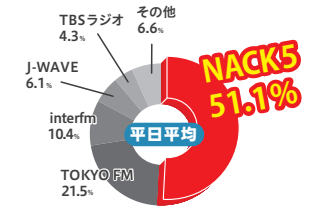

1都3県 M1F1 クルマの中の聴取率

1位!

1都3県 男女20～34歳 6:00～24:00 クルマの中 平日・週平均 聴取率

M1F1 (男女20～34歳)

1都3県 M2F2 クルマの中の聴取率

1位!

1都3県 男女35～49歳 6:00～24:00 クルマの中 平日・週平均 聴取率

M2F2 (男女35～49歳)

1都3県 M1F1&M2F2 クルマの中のシェア率

1位!

1都3県 男女20～34歳 / 35～49歳 6:00～24:00 クルマの中 平日・週平均 占拠率

M1F1 (男女20～34歳)

M2F2 (男女35～49歳)

埼玉県

ラジオといえばNACK5

M1F1&M2F2ともに聴取率は圧倒的!

1位!

埼玉エリア 男女20～34歳 / 35～49歳 6:00～24:00 平日・週平均 聴取率

M1F1 (男女20～34歳)

M2F2 (男女35～49歳)

絶大な支持!

M1F1&M2F2 シェア率はダントツで

1位!

埼玉エリア 男女20～34歳 / 35～49歳 6:00～24:00 平日・週平均 占拠率

M1F1 (男女20～34歳)

M2F2 (男女35～49歳)

株式会社 FM NACK5

3700万人のエリア人口

NACK5は首都圏を効率的にカバーしています。

2023年4月度 首都圏ラジオ 個人聴取率調査

- ①調査期間 2023年4月17日(月)～2023年4月23日(日)
- ②調査地域 1都3県全域(埼玉県、千葉県、東京都、神奈川県)
- ③調査方法 インターネット調査
- ④調査対象 上記地域に居住する12～69才の男女個人(※中学生は保護者の代理回答にて実施)
- ⑤標本人数 5,000人
- ⑥標本抽出方法 インターネットリサーチパネルにより無作為にメールを送信して調査依頼