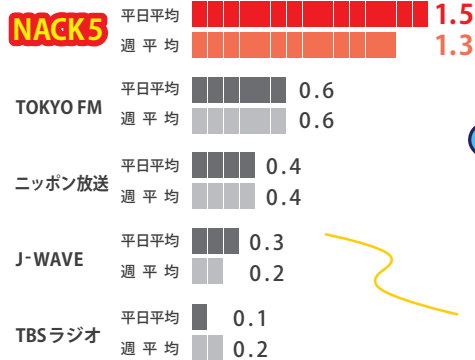

1都3県 聴取率 **1位!** の番組! 調査期間での放送時間を表記 同時間帯聴取率比較 同率含む

Good Luck! Morning!	月~木曜日 06:00~09:00 M1F1/M2F2 1位	sajiのみぞ知る世界	土曜日 21:00~21:30 M1F1 1位
Smile SUMMIT	月~木曜日 09:00~12:30 M1F1/M2F2 1位	スギテツのGRAND NACK5 RAILROAD	日曜日 05:00~06:00 M1F1/M2F2 1位
Good Luck! Morning! -Friday- FUNKY FRIDAY	金曜日 06:00~09:00 M2F2 1位	はんざき畑	日曜日 06:00~06:30 M2F2 1位
ヒャダイン Up Your Life	金曜日 09:00~17:55 M1F1/M2F2 1位	森田健作 青春もぎたて朝一番!	日曜日 06:30~07:00 M2F2 1位
BEAT SHUFFLE	金曜日 18:00~19:00 M2F2 1位	松岡昌宏の彩り埼先端	日曜日 07:00~08:00 M1F1 1位
Raise on Saturday ~どうする! 土曜日!!	土曜日 19:00~20:30 M2F2 1位	服部幸應 WELL TASTE	日曜日 12:00~12:55 M1F1/M2F2 1位
Saturday Morning Radio おびハピ!	土曜日 05:00~08:00 M1F1/M2F2 1位	SUNDAY LIONS	日曜日 12:55~17:00 M1F1/M2F2 1位
Best Hit USA	土曜日 08:00~12:00 M1F1/M2F2 1位	カメレオンパーティー	日曜日 17:00~21:00 M2F2 1位
HITS! THE TOWN	土曜日 12:00~12:55 M1F1/M2F2 1位	鈴木雅之 FUNKY BROADWAY	日曜日 22:00~22:30 M1F1 1位
N-FIELD	土曜日 12:55~17:55 M1F1/M2F2 1位	generock by yoko yazawa	日曜日 22:30~23:00 M1F1 1位
	土曜日 18:00~21:00 M2F2 1位	橋爪ももの生乾き放送	日曜日 23:30~24:00 M1F1 1位

1都3県 M1F1 クルマの中の聴取率

1位!

1都3県 男女20～34歳 6:00～24:00 クルマの中 平日・週平均 聴取率

M1F1 (男女20～34歳)

1都3県 M2F2 クルマの中の聴取率

1位!

1都3県 男女35～49歳 6:00～24:00 クルマの中 平日・週平均 聴取率

M2F2 (男女35～49歳)

1都3県 M1F1&M2F2 クルマの中のシェア率

1位!

1都3県 男女20～34歳 / 35～49歳 6:00～24:00 クルマの中 平日・週平均 占拠率

M1F1 (男女20～34歳)

M2F2 (男女35～49歳)

埼玉県

ラジオといえばNACK5

M1F1&M2F2ともに聴取率は圧倒的!

1位!

埼玉エリア 男女20～34歳 / 35～49歳 6:00～24:00 平日・週平均 聴取率

M1F1 (男女20～34歳)

M2F2 (男女35～49歳)

絶大な支持!

M1F1&M2F2 シェア率はダントツで

1位!

埼玉エリア 男女20～34歳 / 35～49歳 6:00～24:00 平日・週平均 占拠率