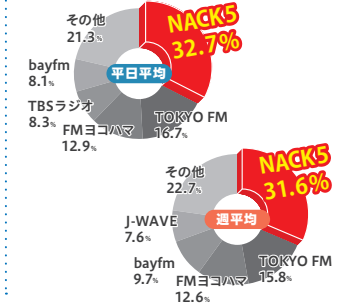

1都3県 聴取率 **1位!** の番組! 調査期間での放送時間を表記 同時間帯聴取率比較 同率含む

Good Luck! Morning!	月~木曜日 06:00~09:00 M1F1/M2F2 1位	sajiのみぞ知る世界	土曜日 21:00~21:30 M1F1 1位
Smile SUMMIT	月~木曜日 09:00~12:30 M1F1/M2F2 1位	スギテツのGRAND NACK5 RAILROAD	日曜日 05:00~06:00 M1F1/M2F2 1位
Good Luck! Morning! -Friday- FUNKY FRIDAY	金曜日 06:00~09:00 M2F2 1位	はんざき畑	日曜日 06:00~06:30 M2F2 1位
ヒャダイン Up Your Life	金曜日 09:00~17:55 M1F1/M2F2 1位	森田健作 青春もぎたて朝一番!	日曜日 06:30~07:00 M2F2 1位
BEAT SHUFFLE	金曜日 18:00~19:00 M2F2 1位	松岡昌宏の彩り埼先端	日曜日 07:00~08:00 M1F1 1位
Raise on Saturday ~どうする! 土曜日!!	土曜日 19:00~20:30 M2F2 1位	服部幸應 WELL TASTE	日曜日 12:00~12:55 M1F1/M2F2 1位
Saturday Morning Radio おびハピ!	土曜日 05:00~08:00 M1F1/M2F2 1位	SUNDAY LIONS	日曜日 12:55~17:00 M1F1/M2F2 1位
Best Hit USA	土曜日 08:00~12:00 M1F1/M2F2 1位	カメレオンパーティー	日曜日 17:00~21:00 M2F2 1位
HITS! THE TOWN	土曜日 12:00~12:55 M1F1/M2F2 1位	鈴木雅之 FUNKY BROADWAY	日曜日 22:00~22:30 M1F1 1位
N-FIELD	土曜日 12:55~17:55 M1F1/M2F2 1位	generock by yoko yazawa	日曜日 22:30~23:00 M1F1 1位
	土曜日 18:00~21:00 M2F2 1位	橋爪ももの生乾き放送	日曜日 23:30~24:00 M1F1 1位

1都3県 M1F1 クルマの中の聴取率

1位!

1都3県 男女20～34歳 6:00～24:00 クルマの中 平日・週平均 聴取率

M1F1 (男女20～34歳)

1都3県 M2F2 クルマの中の聴取率

1位!

1都3県 男女35～49歳 6:00～24:00 クルマの中 平日・週平均 聴取率

M2F2 (男女35～49歳)

1都3県 M1F1&M2F2 クルマの中のシェア率

1位!

1都3県 男女20～34歳 / 35～49歳 6:00～24:00 クルマの中 平日・週平均 占拠率

M1F1 (男女20～34歳)

M2F2 (男女35～49歳)

埼玉県

ラジオといえばNACK5

M1F1&M2F2ともに聴取率は圧倒的!

1位!

埼玉エリア 男女20～34歳 / 35～49歳 6:00～24:00 平日・週平均 聴取率

M1F1 (男女20～34歳)

M2F2 (男女35～49歳)

絶大な支持!

M1F1&M2F2 シェア率はダントツで

1位!

埼玉エリア 男女20～34歳 / 35～49歳 6:00～24:00 平日・週平均 占拠率