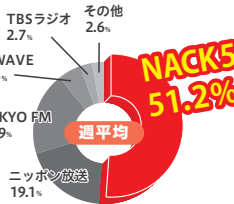

1都3県 M1F1 クルマの中の聴取率

1位!

1都3県 男女20～34歳 6:00～24:00 クルマの中 平日・週平均 聴取率

M1F1 (男女20～34歳)

1都3県 M2F2 クルマの中の聴取率

1位!

1都3県 男女35～49歳 6:00～24:00 クルマの中 平日・週平均 聴取率

M2F2 (男女35～49歳)

1都3県 M1F1&M2F2 クルマの中のシェア率

1位!

1都3県 男女20～34歳 / 35～49歳 6:00～24:00 クルマの中 平日・週平均 占拠率

M1F1 (男女20～34歳)

M2F2 (男女35～49歳)

埼玉県

ラジオといえばNACK5

M1F1&M2F2ともに聴取率は圧倒的!

1位!

埼玉エリア 男女20～34歳 / 35～49歳 6:00～24:00 平日・週平均 聴取率

M1F1 (男女20～34歳)

M2F2 (男女35～49歳)

絶大な支持!

M1F1&M2F2 シェア率はダントツで

1位!

埼玉エリア 男女20～34歳 / 35～49歳 6:00～24:00 平日・週平均 占拠率

M1F1 (男女20～34歳)

M2F2 (男女35～49歳)

株式会社 FM NACK5

3700万人のエリア人口

NACK5は首都圏を効率的にカバーしています。

2023年4月度 首都圏ラジオ 個人聴取率調査

- ①調査期間 2023年4月17日(月)～2023年4月23日(日)
- ②調査地域 1都3県全域(埼玉県、千葉県、東京都、神奈川県)
- ③調査方法 インターネット調査
- ④調査対象 上記地域に居住する12～69才の男女個人(※中学生は保護者の代理回答にて実施)
- ⑤標本人数 5,000人
- ⑥標本抽出方法 インターネットリサーチパネルにより無作為にメールを送信して調査依頼