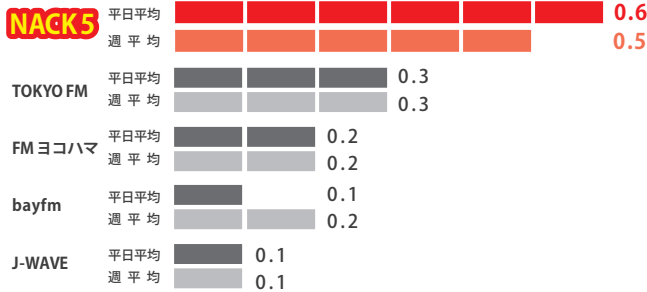

1都3県 聴取率 **1位!** の番組! 調査期間での放送時間を表記 同時間帯聴取率比較 同率含む

Good Luck! Morning!	月~木曜日 06:00~09:00 M1F1/M2F2 1位	sajiのみぞ知る世界	土曜日 21:00~21:30 M1F1 1位
Smile SUMMIT	月~木曜日 09:00~12:30 M1F1/M2F2 1位	スギテツのGRAND NACK5 RAILROAD	日曜日 05:00~06:00 M1F1/M2F2 1位
Good Luck! Morning! -Friday- FUNKY FRIDAY	金曜日 06:00~09:00 M2F2 1位	はんざき畑	日曜日 06:00~06:30 M2F2 1位
ヒャダイン Up Your Life	金曜日 09:00~17:55 M1F1/M2F2 1位	森田健作 青春もぎたて朝一番!	日曜日 06:30~07:00 M2F2 1位
BEAT SHUFFLE	金曜日 18:00~19:00 M2F2 1位	松岡昌宏の彩り埼先端	日曜日 07:00~08:00 M1F1 1位
Raise on Saturday ~どうする! 土曜日!!	土曜日 19:00~20:30 M2F2 1位	服部幸應 WELL TASTE	日曜日 12:00~12:55 M1F1/M2F2 1位
Saturday Morning Radio おびハピ!	土曜日 05:00~08:00 M1F1/M2F2 1位	SUNDAY LIONS	日曜日 12:55~17:00 M1F1/M2F2 1位
Best Hit USA	土曜日 08:00~12:00 M1F1/M2F2 1位	カメレオンパーティー	日曜日 17:00~21:00 M2F2 1位
HITS! THE TOWN	土曜日 12:00~12:55 M1F1/M2F2 1位	鈴木雅之 FUNKY BROADWAY	日曜日 22:00~22:30 M1F1 1位
N-FIELD	土曜日 12:55~17:55 M1F1/M2F2 1位	generock by yoko yazawa	日曜日 22:30~23:00 M1F1 1位
	土曜日 18:00~21:00 M2F2 1位	橋爪ももの生乾き放送	日曜日 23:30~24:00 M1F1 1位

1都3県 M1F1 クルマの中の聴取率

1位!

1都3県 男女20～34歳 6:00～24:00 クルマの中 平日・週平均 聴取率

M1F1 (男女20～34歳)

1都3県 M2F2 クルマの中の聴取率

1位!

1都3県 男女35～49歳 6:00～24:00 クルマの中 平日・週平均 聴取率

M2F2 (男女35～49歳)

1都3県 M1F1&M2F2 クルマの中のシェア率

1位!

1都3県 男女20～34歳 / 35～49歳 6:00～24:00 クルマの中 平日・週平均 占拠率

M1F1 (男女20～34歳)

M2F2 (男女35～49歳)

埼玉県

ラジオといえばNACK5

M1F1&M2F2ともに聴取率は圧倒的!

1位!

埼玉エリア 男女20～34歳 / 35～49歳 6:00～24:00 平日・週平均 聴取率

M1F1 (男女20～34歳)

M2F2 (男女35～49歳)

絶大な支持!

M1F1&M2F2 シェア率はダントツで

1位!

埼玉エリア 男女20～34歳 / 35～49歳 6:00～24:00 平日・週平均 占拠率