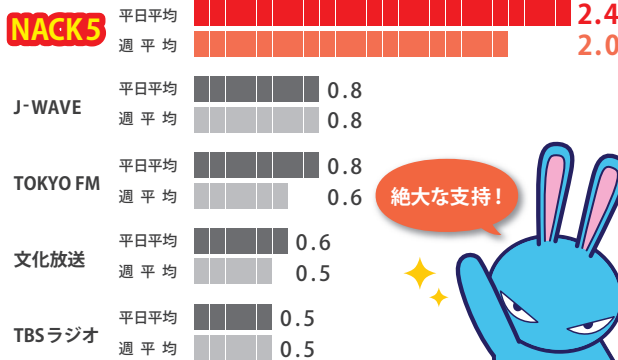

1都3県 聴取率 **1位!** の番組! 調査期間での放送時間を表記 同時間帯聴取率比較 同率含む

Good Luck! Morning!	月~木曜日 06:00~09:00 M1F1/M2F2 1位	sajiのみぞ知る世界	土曜日 21:00~21:30 M1F1 1位
Smile SUMMIT	月~木曜日 09:00~12:30 M1F1/M2F2 1位	スギテツのGRAND NACK5 RAILROAD	日曜日 05:00~06:00 M1F1/M2F2 1位
Good Luck! Morning! -Friday- FUNKY FRIDAY	金曜日 06:00~09:00 M2F2 1位	はんざき畑	日曜日 06:00~06:30 M2F2 1位
ヒャダイン Up Your Life	金曜日 09:00~17:55 M1F1/M2F2 1位	森田健作 青春もぎたて朝一番!	日曜日 06:30~07:00 M2F2 1位
BEAT SHUFFLE	金曜日 18:00~19:00 M2F2 1位	松岡昌宏の彩り埼先端	日曜日 07:00~08:00 M1F1 1位
Raise on Saturday ~どうする! 土曜日!!	土曜日 19:00~20:30 M2F2 1位	服部幸應 WELL TASTE	日曜日 12:00~12:55 M1F1/M2F2 1位
Saturday Morning Radio おびハピ!	土曜日 05:00~08:00 M1F1/M2F2 1位	SUNDAY LIONS	日曜日 12:55~17:00 M1F1/M2F2 1位
Best Hit USA	土曜日 08:00~12:00 M1F1/M2F2 1位	カメレオンパーティー	日曜日 17:00~21:00 M2F2 1位
HITS! THE TOWN	土曜日 12:00~12:55 M1F1/M2F2 1位	鈴木雅之 FUNKY BROADWAY	日曜日 22:00~22:30 M1F1 1位
N-FIELD	土曜日 12:55~17:55 M1F1/M2F2 1位	generock by yoko yazawa	日曜日 22:30~23:00 M1F1 1位
	土曜日 18:00~21:00 M2F2 1位	橋爪ももの生乾き放送	日曜日 23:30~24:00 M1F1 1位

1都3県 M1F1 クルマの中の聴取率

1位!

1都3県 男女20～34歳 6:00～24:00 クルマの中 平日・週平均 聴取率

M1F1 (男女20～34歳)

1都3県 M2F2 クルマの中の聴取率

1位!

1都3県 男女35～49歳 6:00～24:00 クルマの中 平日・週平均 聴取率

M2F2 (男女35～49歳)

1都3県 M1F1&M2F2 クルマの中のシェア率

1位!

1都3県 男女20～34歳 / 35～49歳 6:00～24:00 クルマの中 平日・週平均 占拠率

M1F1 (男女20～34歳)

M2F2 (男女35～49歳)

埼玉県

ラジオといえばNACK5

M1F1&M2F2ともに聴取率は圧倒的!

1位!

埼玉エリア 男女20～34歳 / 35～49歳 6:00～24:00 平日・週平均 聴取率

M1F1 (男女20～34歳)

M2F2 (男女35～49歳)

絶大な支持!

M1F1&M2F2 シェア率はダントツで

1位!

埼玉エリア 男女20～34歳 / 35～49歳 6:00～24:00 平日・週平均 占拠率